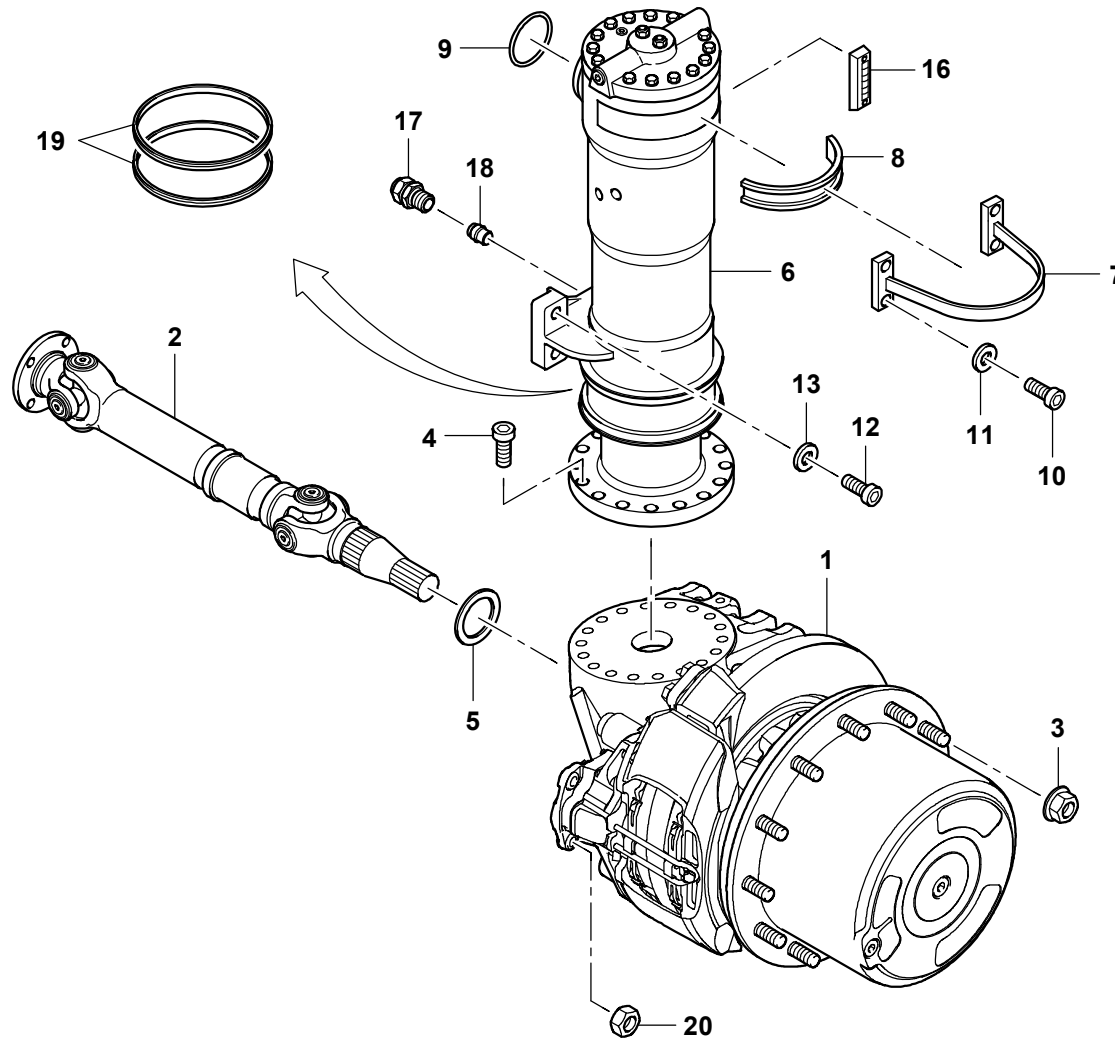

GROVE

RADANTRIEB VORMONTAGE
WHEEL DRIVE PRE-ASSEMBLY

BILDTAFEL
PICTORIAL DISPLAY

05.17

3225805-ETL F

1/3

GMK 5250
BE 505
G 061

GROVE

RADANTRIEB VORMONTAGE
WHEEL DRIVE PRE-ASSEMBLY

BILDTAFEL
PICTORIAL DISPLAY

05.17

3225805-ETL F

2/3

GMK 5250
BE 505
G 061

GROVERADANTRIEB VORMONTAGE
WHEEL DRIVE PRE-ASSEMBLYBILDТАFEL
PICTORIAL DISPLAY

05.17

3225805-ETL F

3/3

**GMK 5250
BE 505
G 061**