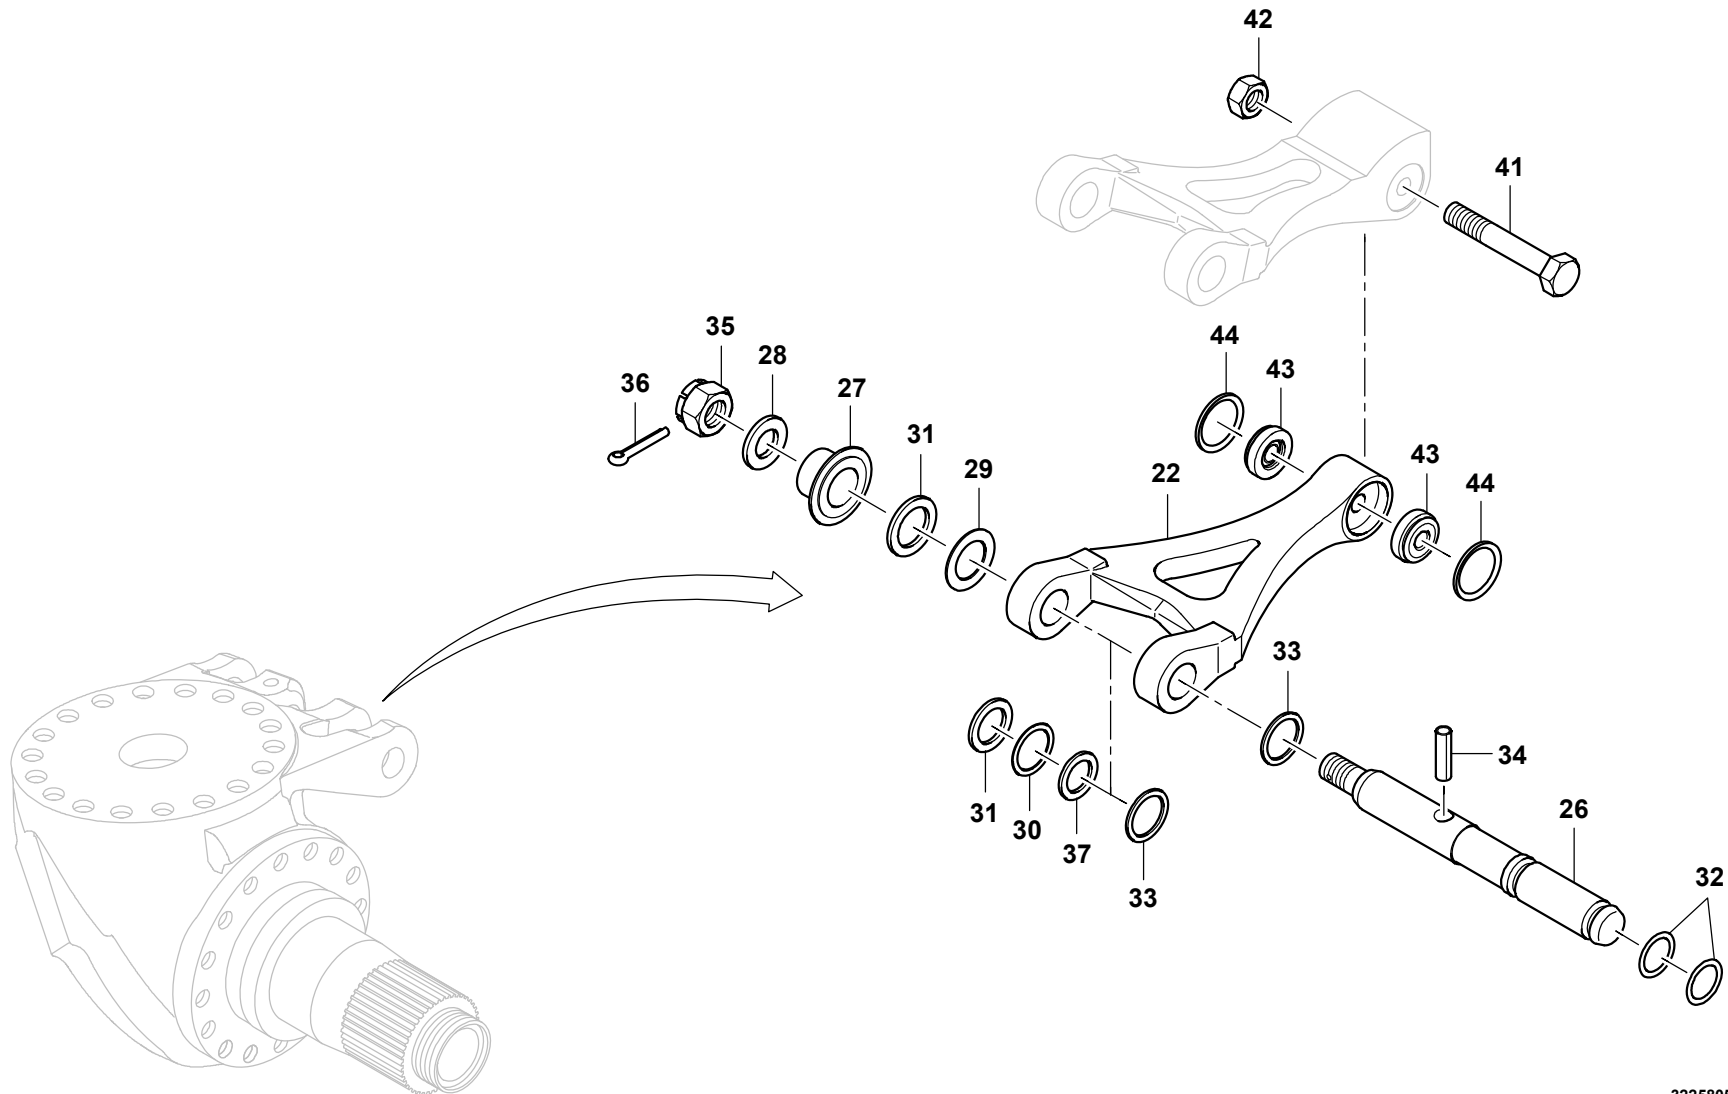

GROVE

RADANTRIEB VORMONTAGE
WHEEL DRIVE PRE-ASSEMBLY

BILDTAFEL
PICTORIAL DISPLAY

05.17

3225805-ETL F

1/3

GMK 5250
BE 505
G 061

GROVE

RADANTRIEB VORMONTAGE
WHEEL DRIVE PRE-ASSEMBLY

BILDTAFEL
PICTORIAL DISPLAY

05.17

3225805-ETL F

2/3

GMK 5250
BE 505
G 061

GROVERADANTRIEB VORMONTAGE
WHEEL DRIVE PRE-ASSEMBLYBILDТАFEL
PICTORIAL DISPLAY

05.17

3225805-ETL F

3/3

**GMK 5250
BE 505
G 061**